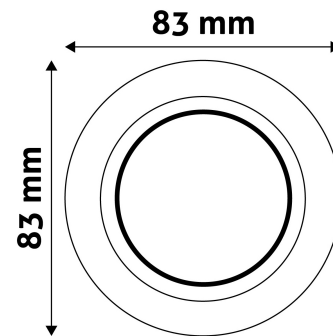

Avide GU10 Keret Domború Forgatható Fekete

Termékkód:	ABGU10F-CS-B
Termék honlap:	avidelighting.hu/qr/ABGU10F-CS-B
Adatlap azonosító:	AB-190518
Forgalmazó:	Bramcke Hungary Kft.
Cím:	4031 Debrecen, Kishatár utca 17.

QR kód:

Kiállítva: 2025-05-16

Oldalszám: 2/3

TERMÉKMÉRET

Átmérő:	
Magasság:	24mm

TERMÉKDOBOZ

Vonalkód:	5999097911564
Csomagolás:	1/b 100/k 3200/r
Méret:	86mm x 86mm x 38mm
Nettó súly:	61g
Bruttó súly:	77,5g

KARTON

Vonalkód:	5999097911618
Csomagolás:	1/b 100/k 3200/r
Méret:	450mm x 225mm x 365mm
Nettó súly:	6,1kg
Bruttó súly:	7,75kg

RAKLAP PÉLDA

Magasság:	
Szélesség:	120cm (std Euro pallet)
Mélység:	80cm (std Euro pallet)
Karton / raklap:	32karton/raklap
Karton / sor:	
Nettó súly:	195,2kg
Bruttó súly:	248kg

TERMÉK KÉP

KÖRVONAL