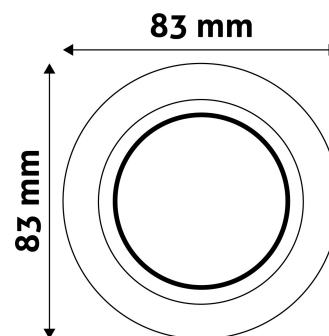

Avide GU10 Keret Domború Forgatható Réz

Termékkód:	ABGU10F-CS-CO
Termék honlap:	avidelighting.hu/qr/ABGU10F-CS-CO
Adatlap azonosító:	AB-190518
Forgalmazó:	Bramcke Hungary Kft.
Cím:	4031 Debrecen, Kishatár utca 17.

QR kód:

Kiállítás: 2025-05-15

Oldalszám: 2/3

TERMÉKMÉRET

Átmérő:	
Magasság:	24mm

TERMÉKDOBOZ

Vonalkód:	5999097911625
Csomagolás:	1/b 100/k 3200/r
Méret:	86mm x 86mm x 38mm
Nettó súly:	58,6g
Bruttó súly:	75,1g

KARTON

Vonalkód:	
Csomagolás:	1/b 100/k 3200/r
Méret:	450mm x 225mm x 365mm
Nettó súly:	5,86kg
Bruttó súly:	7,51kg

RAKLAP PÉLDA

Magasság:	
Szélesség:	120cm (std Euro pallet)
Mélység:	80cm (std Euro pallet)
Karton / raklap:	32karton/raklap
Karton / sor:	
Nettó súly:	187,52kg
Bruttó súly:	240,32kg

TERMÉK KÉP

KÖRVONAL