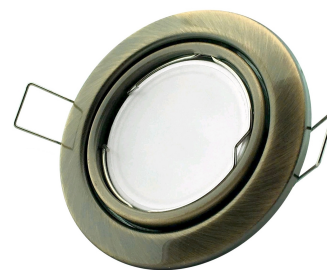

Avide GU10 Keret Domború Forgatható Réz

Termékkód:	ABGU10F-CS-CO
Termék honlap:	avidelighting.hu/qr/ABGU10F-CS-CO
Adatlap azonosító:	AB-190518
Forgalmazó:	Bramcke Hungary Kft.
Cím:	4031 Debrecen, Kishatár utca 17.

QR kód:

Kiállítás: 2025-05-15

Oldalszám: 2/3

TERMÉKMÉRET

Átmérő:	
Magasság:	24mm

TERMÉKDOBOZ

Vonalkód:	5999097911625
Csomagolás:	1/b 100/k 3200/r
Méret:	86mm x 86mm x 38mm
Nettó súly:	58,6g
Bruttó súly:	75,1g

KARTON

Vonalkód:	
Csomagolás:	1/b 100/k 3200/r
Méret:	450mm x 225mm x 365mm
Nettó súly:	5,86kg
Bruttó súly:	7,51kg

RAKLAP PÉLDA

Magasság:	
Szélesség:	120cm (std Euro pallet)
Mélység:	80cm (std Euro pallet)
Karton / raklap:	32karton/raklap
Karton / sor:	
Nettó súly:	187,52kg
Bruttó súly:	240,32kg

TERMÉK KÉP