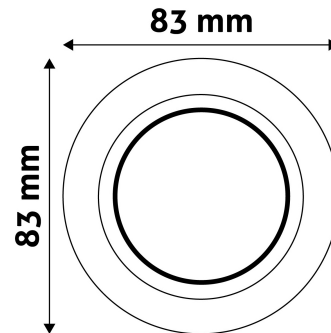

Avide GU10 Keret Domború Forgatható Fehér

Termékkód:	ABGU10F-CS-W
Termék honlap:	avidelighting.hu/qr/ABGU10F-CS-W
Adatlap azonosító:	AB-190518
Forgalmazó:	Bramcke Hungary Kft.
Cím:	4031 Debrecen, Kishatár utca 17.

QR kód:

Kiállítás: 2025-05-15

Oldalszám: 2/3

TERMÉKMÉRET

Átmérő:	
Magasság:	24mm

TERMÉKDOBOZ

Vonalkód:	5999097911588
Csomagolás:	1/b 100/k 3200/r
Méret:	86mm x 86mm x 38mm
Nettó súly:	61,8g
Bruttó súly:	78,3g

KARTON

Vonalkód:	5999097911595
Csomagolás:	1/b 100/k 3200/r
Méret:	450mm x 225mm x 365mm
Nettó súly:	6,18kg
Bruttó súly:	7,83kg

RAKLAP PÉLDA

Magasság:	
Szélesség:	120cm (std Euro pallet)
Mélység:	80cm (std Euro pallet)
Karton / raklap:	32karton/raklap
Karton / sor:	
Nettó súly:	197,76kg
Bruttó súly:	250,56kg

TERMÉK KÉP

KÖRVONAL