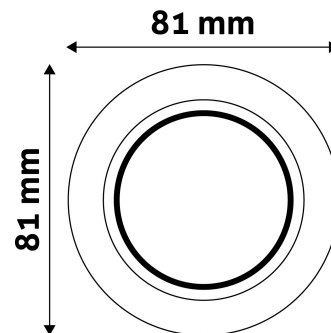

Avide GU10 Keret Normál Fekete

Termékkód:	ABGU10F-N-B
Termék honlap:	avidelighting.hu/qr/ABGU10F-N-B
Adatlap azonosító:	AB-190518
Forgalmazó:	Bramcke Hungary Kft.
Cím:	4031 Debrecen, Kishatár utca 17.

QR kód:

Kiállítva: 2025-04-25

Oldalszám: 2/3

TERMÉKMÉRET

Átmérő:	
Magasság:	31mm

TERMÉKDOBOZ

Vonalkód:	5999097911328
Csomagolás:	1/b 100/k 3200/r
Méret:	83mm x 83mm x 35mm
Nettó súly:	42,3g
Bruttó súly:	58,8g

KARTON

Vonalkód:	5999097911335
Csomagolás:	1/b 100/k 3200/r
Méret:	435mm x 210mm x 350mm
Nettó súly:	4,23kg
Bruttó súly:	5,88kg

RAKLAP PÉLDA

Magasság:	
Szélesség:	120cm (std Euro pallet)
Mélység:	80cm (std Euro pallet)
Karton / raklap:	32karton/raklap
Karton / sor:	
Nettó súly:	135,36kg
Bruttó súly:	188,16kg

TERMÉK KÉP

KÖRVONAL