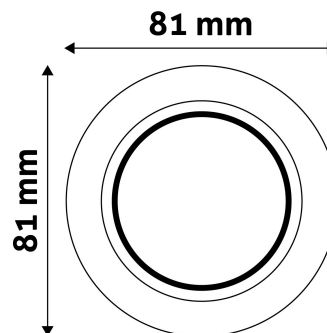

Avide GU10 Keret Normál Króm

Termékkód:	ABGU10F-N-CH
Termék honlap:	avidelighting.hu/qr/ABGU10F-N-CH
Adatlap azonosító:	AB-190518
Forgalmazó:	Bramcke Hungary Kft.
Cím:	4031 Debrecen, Kishatár utca 17.

QR kód:

Kiállítás: 2025-05-16

Oldalszám: 2/3

TERMÉKMÉRET

Átmérő:	
Magasság:	31mm

TERMÉKDOBOZ

Vonalkód:	5999097911366
Csomagolás:	1/b 100/k 3200/r
Méret:	83mm x 83mm x 35mm
Nettó súly:	49g
Bruttó súly:	65,5g

KARTON

Vonalkód:	5999097911373
Csomagolás:	1/b 100/k 3200/r
Méret:	435mm x 210mm x 350mm
Nettó súly:	4,9kg
Bruttó súly:	6,55kg

RAKLAP PÉLDA

Magasság:	
Szélesség:	120cm (std Euro pallet)
Mélység:	80cm (std Euro pallet)
Karton / raklap:	32karton/raklap
Karton / sor:	
Nettó súly:	156,8kg
Bruttó súly:	209,6kg

TERMÉK KÉP

KÖRVONAL