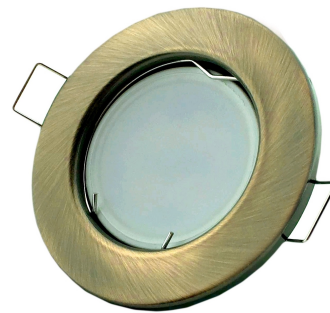

Avide GU10 Keret Normál Réz

Termékkód:	ABGU10F-N-CO
Termék honlap:	avidelighting.hu/qr/ABGU10F-N-CO
Adatlap azonosító:	AB-190518
Forgalmazó:	Bramcke Hungary Kft.
Cím:	4031 Debrecen, Kishatár utca 17.

QR kód:

Kiállítás: 2025-05-16

Oldalszám: 2/3

TERMÉKMÉRET

Átmérő:	
Magasság:	31mm

TERMÉKDOBOZ

Vonalkód:	5999097911380
Csomagolás:	1/b 100/k 3200/r
Méret:	83mm x 83mm x 35mm
Nettó súly:	41,4g
Bruttó súly:	57,9g

KARTON

Vonalkód:	5999097911397
Csomagolás:	1/b 100/k 3200/r
Méret:	435mm x 210mm x 350mm
Nettó súly:	4,14kg
Bruttó súly:	5,79kg

RAKLAP PÉLDA

Magasság:	
Szélesség:	120cm (std Euro pallet)
Mélység:	80cm (std Euro pallet)
Karton / raklap:	32karton/raklap
Karton / sor:	
Nettó súly:	132,48kg
Bruttó súly:	185,28kg

TERMÉK KÉP