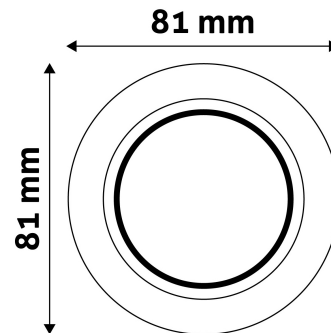

Avide GU10 Keret Normál Réz

Termékkód:	ABGU10F-N-CO
Termék honlap:	avidelighting.hu/qr/ABGU10F-N-CO
Adatlap azonosító:	AB-190518
Forgalmazó:	Bramcke Hungary Kft.
Cím:	4031 Debrecen, Kishatár utca 17.

QR kód:

Kiállítás: 2025-05-16

Oldalszám: 2/3

TERMÉKMÉRET

Átmérő:	
Magasság:	31mm

TERMÉKDOBOZ

Vonalkód:	5999097911380
Csomagolás:	1/b 100/k 3200/r
Méret:	83mm x 83mm x 35mm
Nettó súly:	41,4g
Bruttó súly:	57,9g

KARTON

Vonalkód:	5999097911397
Csomagolás:	1/b 100/k 3200/r
Méret:	435mm x 210mm x 350mm
Nettó súly:	4,14kg
Bruttó súly:	5,79kg

RAKLAP PÉLDA

Magasság:	
Szélesség:	120cm (std Euro pallet)
Mélység:	80cm (std Euro pallet)
Karton / raklap:	32karton/raklap
Karton / sor:	
Nettó súly:	132,48kg
Bruttó súly:	185,28kg

TERMÉK KÉP

KÖRVONAL