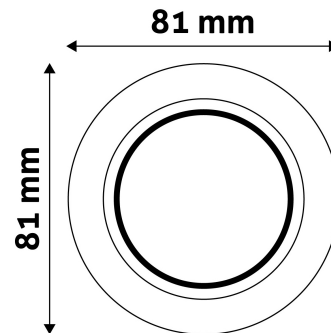

Avide GU10 Keret Normál Szatén Nikkel

Termékkód:	ABGU10F-N-SN
Termék honlap:	avidelighting.hu/qr/ABGU10F-N-SN
Adatlap azonosító:	AB-190518
Forgalmazó:	Bramcke Hungary Kft.
Cím:	4031 Debrecen, Kishatár utca 17.

QR kód:

Kiállítás: 2025-04-25

Oldalszám: 2/3

TERMÉKMÉRET

Átmérő:	
Magasság:	31mm

TERMÉKDOBOZ

Vonalkód:	5999097917146
Csomagolás:	1/b 100/k 3200/r
Méret:	83mm x 83mm x 35mm
Nettó súly:	43,5g
Bruttó súly:	60g

KARTON

Vonalkód:	5999097917153
Csomagolás:	1/b 100/k 3200/r
Méret:	435mm x 210mm x 350mm
Nettó súly:	4,35kg
Bruttó súly:	6kg

RAKLAP PÉLDA

Magasság:	
Szélesség:	120cm (std Euro pallet)
Mélység:	80cm (std Euro pallet)
Karton / raklap:	32karton/raklap
Karton / sor:	
Nettó súly:	139,2kg
Bruttó súly:	192kg

TERMÉK KÉP

KÖRVONAL