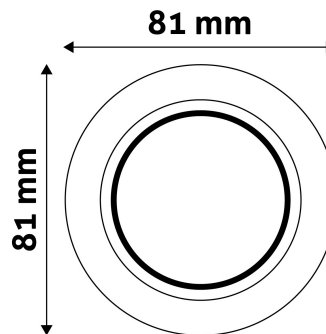

Avide GU10 Keret Normál Fehér

Termékkód:	ABGU10F-N-W
Termék honlap:	avidelighting.hu/qr/ABGU10F-N-W
Adatlap azonosító:	AB-190518
Forgalmazó:	Bramcke Hungary Kft.
Cím:	4031 Debrecen, Kishatár utca 17.

QR kód:

Kiállítás: 2025-04-25

Oldalszám: 2/3

TERMÉKMÉRET

Átmérő:	
Magasság:	31mm

TERMÉKDOBOZ

Vonalkód:	5999097911342
Csomagolás:	1/b 100/k 3000/r
Méret:	83mm x 83mm x 35mm
Nettó súly:	42,4g
Bruttó súly:	58,9g

KARTON

Vonalkód:	5999097911359
Csomagolás:	1/b 100/k 3000/r
Méret:	435mm x 215mm x 350mm
Nettó súly:	4,24kg
Bruttó súly:	5,89kg

RAKLAP PÉLDA

Magasság:	
Szélesség:	120cm (std Euro pallet)
Mélység:	80cm (std Euro pallet)
Karton / raklap:	30karton/raklap
Karton / sor:	
Nettó súly:	127,2kg
Bruttó súly:	176,7kg

TERMÉK KÉP

KÖRVONAL