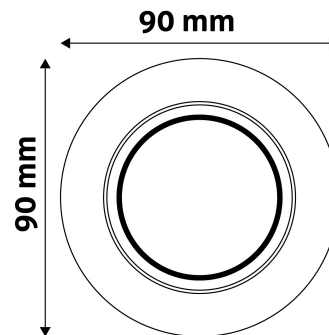

Avide GU10 Keret Normál Forgatható Antracit

Termékkód:	ABGU10F-NS-AN
Termék honlap:	avidelighting.hu/qr/ABGU10F-NS-AN
Adatlap azonosító:	AB-190518
Forgalmazó:	Bramcke Hungary Kft.
Cím:	4031 Debrecen, Kishatár utca 17.

QR kód:

Kiállítás: 2025-04-25

Oldalszám: 2/3

TERMÉKMÉRET

Átmérő:	
Magasság:	27mm

TERMÉKDOBOZ

Vonalkód:	5999097911861
Csomagolás:	1/b 100/k 3200/r
Méret:	92mm x 36mm x 132mm
Nettó súly:	61,1g
Bruttó súly:	77,6g

KARTON

Vonalkód:	5999097911878
Csomagolás:	1/b 100/k 3200/r
Méret:	485mm x 220mm x 390mm
Nettó súly:	6,11kg
Bruttó súly:	7,76kg

RAKLAP PÉLDA

Magasság:	
Szélesség:	120cm (std Euro pallet)
Mélység:	80cm (std Euro pallet)
Karton / raklap:	32karton/raklap
Karton / sor:	
Nettó súly:	195,52kg
Bruttó súly:	248,32kg

TERMÉK KÉP

KÖRVONAL