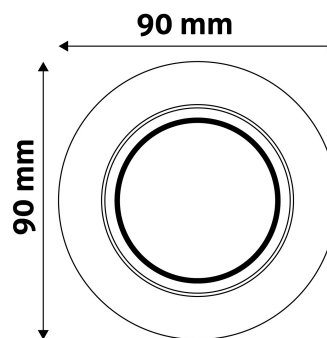

Avide GU10 Keret Normál Forgatható Fekete

Termékkód:	ABGU10F-NS-B
Termék honlap:	avidelighting.hu/qr/ABGU10F-NS-B
Adatlap azonosító:	AB-190518
Forgalmazó:	Bramcke Hungary Kft.
Cím:	4031 Debrecen, Kishatár utca 17.

QR kód:

Kiállítás: 2025-05-15

Oldalszám: 2/3

TERMÉKMÉRET

Átmérő:	
Magasság:	27mm

TERMÉKDOBOZ

Vonalkód:	5999097911403
Csomagolás:	1/b 100/k 3200/r
Méret:	93mm x 93mm x 37mm
Nettó súly:	61,1g
Bruttó súly:	77,6g

KARTON

Vonalkód:	
Csomagolás:	1/b 100/k 3200/r
Méret:	485mm x 220mm x 390mm
Nettó súly:	6,11kg
Bruttó súly:	7,76kg

RAKLAP PÉLDA

Magasság:	
Szélesség:	120cm (std Euro pallet)
Mélység:	80cm (std Euro pallet)
Karton / raklap:	32karton/raklap
Karton / sor:	
Nettó súly:	195,52kg
Bruttó súly:	248,32kg

TERMÉK KÉP

KÖRVONAL