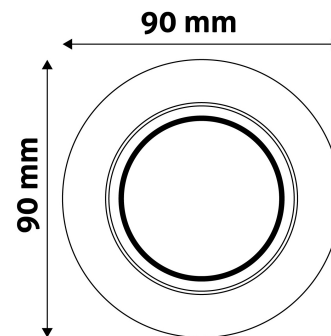

Avide GU10 Keret Normál Forgatható Króm

Termékkód:	ABGU10F-NS-CH
Termék honlap:	avidelighting.hu/qr/ABGU10F-NS-CH
Adatlap azonosító:	AB-190518
Forgalmazó:	Bramcke Hungary Kft.
Cím:	4031 Debrecen, Kishatár utca 17.

QR kód:

Kiállítva: 2025-05-16

Oldalszám: 2/3

TERMÉKMÉRET

Átmérő:	
Magasság:	27mm

TERMÉKDOBOZ

Vonalkód:	5999097911441
Csomagolás:	1/b 100/k 3200/r
Méret:	92mm x 36mm x 132mm
Nettó súly:	60,8g
Bruttó súly:	77,3g

KARTON

Vonalkód:	5999097911458
Csomagolás:	1/b 100/k 3200/r
Méret:	485mm x 220mm x 390mm
Nettó súly:	6,08kg
Bruttó súly:	7,73kg

RAKLAP PÉLDA

Magasság:	
Szélesség:	120cm (std Euro pallet)
Mélység:	80cm (std Euro pallet)
Karton / raklap:	32karton/raklap
Karton / sor:	
Nettó súly:	194,56kg
Bruttó súly:	247,36kg

TERMÉK KÉP

KÖRVONAL