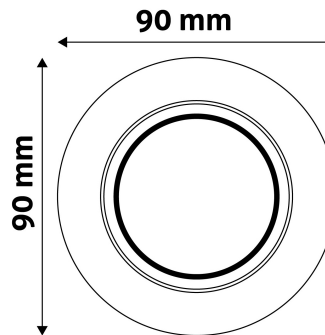

Avide GU10 Keret Normál Forgatható Réz

Termékkód:	ABGU10F-NS-CO
Termék honlap:	avidelighting.hu/qr/ABGU10F-NS-CO
Adatlap azonosító:	AB-190518
Forgalmazó:	Bramcke Hungary Kft.
Cím:	4031 Debrecen, Kishatár utca 17.

QR kód:

Kiállítás: 2024-04-16

Oldalszám: 2/3

TERMÉKMÉRET

Átmérő:	
Magasság:	27mm

TERMÉKDOBOZ

Vonalkód:	5999097911465
Csomagolás:	1/b 100/k 3200/r
Méret:	92mm x 36mm x 132mm
Nettó súly:	60,2g
Bruttó súly:	76,7g

KARTON

Vonalkód:	5999097911472
Csomagolás:	1/b 100/k 3200/r
Méret:	485mm x 220mm x 390mm
Nettó súly:	6,02kg
Bruttó súly:	7,67kg

RAKLAP PÉLDA

Magasság:	
Szélesség:	120cm (std Euro pallet)
Mélység:	80cm (std Euro pallet)
Karton / raklap:	32karton/raklap
Karton / sor:	
Nettó súly:	192,64kg
Bruttó súly:	245,44kg

TERMÉK KÉP

KÖRVONAL