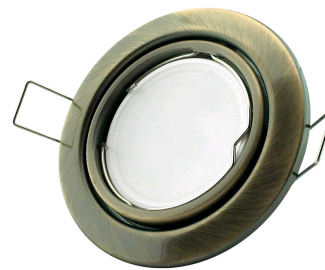

Avide GU10 Keret Normál Forgatható Réz

Termékkód:	ABGU10F-NS-CO
Termék honlap:	avidelighting.hu/qr/ABGU10F-NS-CO
Adatlap azonosító:	AB-190518
Forgalmazó:	Bramcke Hungary Kft.
Cím:	4031 Debrecen, Kishatár utca 17.

QR kód:

Kiállítás: 2024-04-16

Oldalszám: 2/3

TERMÉKMÉRET

Átmérő:	
Magasság:	27mm

TERMÉKDOBOZ

Vonalkód:	5999097911465
Csomagolás:	1/b 100/k 3200/r
Méret:	92mm x 36mm x 132mm
Nettó súly:	60,2g
Bruttó súly:	76,7g

KARTON

Vonalkód:	5999097911472
Csomagolás:	1/b 100/k 3200/r
Méret:	485mm x 220mm x 390mm
Nettó súly:	6,02kg
Bruttó súly:	7,67kg

RAKLAP PÉLDA

Magasság:	
Szélesség:	120cm (std Euro pallet)
Mélység:	80cm (std Euro pallet)
Karton / raklap:	32karton/raklap
Karton / sor:	
Nettó súly:	192,64kg
Bruttó súly:	245,44kg

TERMÉK KÉP