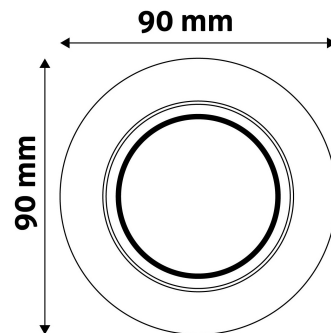

Avide GU10 Keret Normál Forgatható Szatén Nikkel

Termékkód:	ABGU10F-NS-SN
Termék honlap:	avidelighting.hu/qr/ABGU10F-NS-SN
Adatlap azonosító:	AB-190518
Forgalmazó:	Bramcke Hungary Kft.
Cím:	4031 Debrecen, Kishatár utca 17.

QR kód:

Kiállítás: 2025-05-15

Oldalszám: 2/3

TERMÉKMÉRET

Átmérő:	
Magasság:	27mm

TERMÉKDOBOZ

Vonalkód:	5999097917160
Csomagolás:	1/b 100/k 3200/r
Méret:	93mm x 93mm x 37mm
Nettó súly:	65,5g
Bruttó súly:	82g

KARTON

Vonalkód:	5999097917177
Csomagolás:	1/b 100/k 3200/r
Méret:	485mm x 220mm x 390mm
Nettó súly:	6,55kg
Bruttó súly:	8,2kg

RAKLAP PÉLDA

Magasság:	
Szélesség:	120cm (std Euro pallet)
Mélység:	80cm (std Euro pallet)
Karton / raklap:	32karton/raklap
Karton / sor:	
Nettó súly:	209,6kg
Bruttó súly:	262,4kg

TERMÉK KÉP

KÖRVONAL