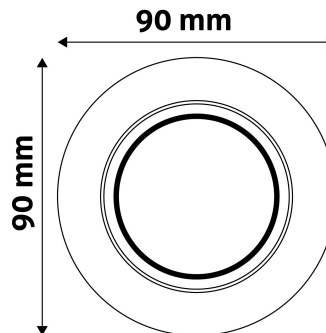

Avide GU10 Keret Normál Forgatható Fehér

Termékkód:	ABGU10F-NS-W
Termék honlap:	avidelighting.hu/qr/ABGU10F-NS-W
Adatlap azonosító:	AB-190518
Forgalmazó:	Bramcke Hungary Kft.
Cím:	4031 Debrecen, Kishatár utca 17.

QR kód:

Kiállítva: 2025-04-25

Oldalszám: 2/3

TERMÉKMÉRET

Átmérő:	
Magasság:	27mm

TERMÉKDOBOZ

Vonalkód:	5999097911427
Csomagolás:	1/b 100/k 3200/r
Méret:	93mm x 93mm x 37mm
Nettó súly:	64,9g
Bruttó súly:	81,4g

KARTON

Vonalkód:	5999097911434
Csomagolás:	1/b 100/k 3200/r
Méret:	485mm x 220mm x 390mm
Nettó súly:	6,49kg
Bruttó súly:	8,14kg

RAKLAP PÉLDA

Magasság:	
Szélesség:	120cm (std Euro pallet)
Mélység:	80cm (std Euro pallet)
Karton / raklap:	32karton/raklap
Karton / sor:	
Nettó súly:	207,68kg
Bruttó súly:	260,48kg

TERMÉK KÉP

KÖRVONAL