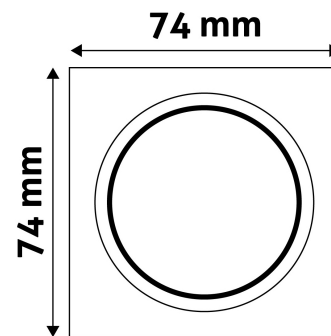

Avide GU10 Keret Négyzetes Króm

Termékkód:	ABGU10F-S-CH
Termék honlap:	avidelighting.hu/qr/ABGU10F-S-CH
Adatlap azonosító:	AB-190518
Forgalmazó:	Bramcke Hungary Kft.
Cím:	4031 Debrecen, Kishatár utca 17.

QR kód:

Kiállítás: 2025-05-15

Oldalszám: 2/3

TERMÉKMÉRET

Szélesség:	74mm
Magasság:	31mm

TERMÉKDOBOZ

Vonalkód:	5999097911687
Csomagolás:	1/b 100/k 3200/r
Méret:	92mm x 36mm x 132mm
Nettó súly:	50,6g
Bruttó súly:	67,1g

KARTON

Vonalkód:	5999097911694
Csomagolás:	1/b 100/k 3200/r
Méret:	485mm x 220mm x 390mm
Nettó súly:	5,06kg
Bruttó súly:	6,71kg

RAKLAP PÉLDA

Magasság:	
Szélesség:	120cm (std Euro pallet)
Mélység:	80cm (std Euro pallet)
Karton / raklap:	32karton/raklap
Karton / sor:	
Nettó súly:	161,92kg
Bruttó súly:	214,72kg

TERMÉK KÉP

KÖRVONAL