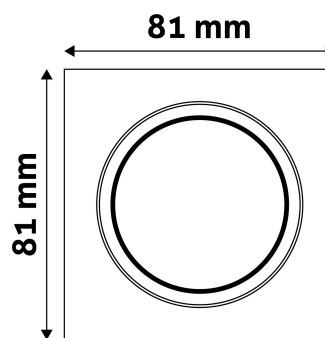

Avide GU10 Keret Négyzetes Forgatható Fekete

Termékkód:	ABGU10F-SS-B
Termék honlap:	avidelighting.hu/qr/ABGU10F-SS-B
Adatlap azonosító:	AB-190518
Forgalmazó:	Bramcke Hungary Kft.
Cím:	4031 Debrecen, Kishatár utca 17.

QR kód:

Kiállítás: 2024-04-16

Oldalszám: 2/3

TERMÉKMÉRET

Szélesség:	81mm
Magasság:	26mm

TERMÉKDOBOZ

Vonalkód:	5999097911724
Csomagolás:	1/b 100/k 3000/r
Méret:	85mm x 105mm x 37mm
Nettó súly:	103,5g
Bruttó súly:	120g

KARTON

Vonalkód:	5999097911779
Csomagolás:	1/b 100/k 3000/r
Méret:	545mm x 220mm x 360mm
Nettó súly:	10,35kg
Bruttó súly:	12kg

RAKLAP PÉLDA

Magasság:	
Szélesség:	120cm (std Euro pallet)
Mélység:	80cm (std Euro pallet)
Karton / raklap:	30karton/raklap
Karton / sor:	
Nettó súly:	310,5kg
Bruttó súly:	360kg

TERMÉK KÉP

KÖRVONAL