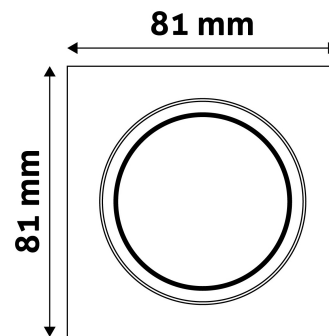

Avide GU10 Keret Négyzetes Forgatható Réz

Termékkód:	ABGU10F-SS-CO
Termék honlap:	avidelighting.hu/qr/ABGU10F-SS-CO
Adatlap azonosító:	AB-190518
Forgalmazó:	Bramcke Hungary Kft.
Cím:	4031 Debrecen, Kishatár utca 17.

QR kód:

Kiállítás: 2025-05-15

Oldalszám: 2/3

TERMÉKMÉRET

Szélesség:	81mm
Magasság:	26mm

TERMÉKDOBOZ

Vonalkód:	5999097911786
Csomagolás:	1/b 100/k 3000/r
Méret:	85mm x 105mm x 37mm
Nettó súly:	103,5g
Bruttó súly:	120g

KARTON

Vonalkód:	5999097911694
Csomagolás:	1/b 100/k 3000/r
Méret:	545mm x 220mm x 360mm
Nettó súly:	10,35kg
Bruttó súly:	12kg

RAKLAP PÉLDA

Magasság:	
Szélesség:	120cm (std Euro pallet)
Mélység:	80cm (std Euro pallet)
Karton / raklap:	30karton/raklap
Karton / sor:	
Nettó súly:	310,5kg
Bruttó súly:	360kg

TERMÉK KÉP

KÖRVONAL