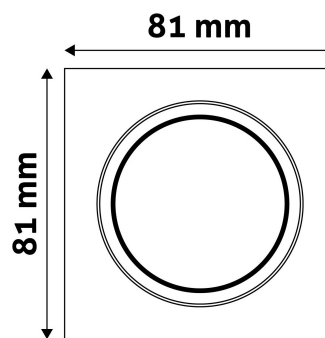

Avide GU10 Keret Négyzetes Forgatható Szatén Nikkel

Termékkód:	ABGU10F-SS-SN
Termék honlap:	avidelighting.hu/qr/ABGU10F-SS-SN
Adatlap azonosító:	AB-190518
Forgalmazó:	Bramcke Hungary Kft.
Cím:	4031 Debrecen, Kishatár utca 17.

QR kód:

Kiállítás: 2024-04-23

Oldalszám: 2/3

TERMÉKMÉRET

Szélesség:	81mm
Magasság:	26mm

TERMÉKDOBOZ

Vonalkód:	5999097917207
Csomagolás:	1/b 100/k 3000/r
Méret:	85mm x 105mm x 37mm
Nettó súly:	103,5g
Bruttó súly:	120g

KARTON

Vonalkód:	5999097917214
Csomagolás:	1/b 100/k 3000/r
Méret:	545mm x 220mm x 360mm
Nettó súly:	10,35kg
Bruttó súly:	12kg

RAKLAP PÉLDA

Magasság:	
Szélesség:	120cm (std Euro pallet)
Mélység:	80cm (std Euro pallet)
Karton / raklap:	30karton/raklap
Karton / sor:	
Nettó súly:	310,5kg
Bruttó súly:	360kg

TERMÉK KÉP

KÖRVONAL