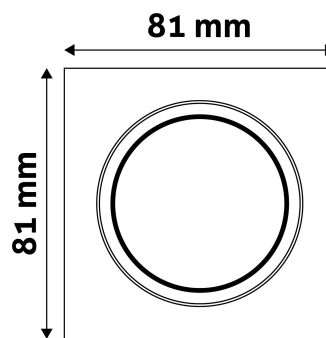

Avide GU10 Keret Négyzetes Forgatható Fehér

Termékkód:	ABGU10F-SS-W
Termék honlap:	avidelighting.hu/qr/ABGU10F-SS-W
Adatlap azonosító:	AB-190518
Forgalmazó:	Bramcke Hungary Kft.
Cím:	4031 Debrecen, Kishatár utca 17.

QR kód:

Kiállítás: 2024-04-23

Oldalszám: 2/3

TERMÉKMÉRET

Szélesség:	81mm
Magasság:	26mm

TERMÉKDOBOZ

Vonalkód:	5999097911748
Csomagolás:	1/b 100/k 3000/r
Méret:	85mm x 105mm x 37mm
Nettó súly:	103,5g
Bruttó súly:	120g

KARTON

Vonalkód:	5999097911731
Csomagolás:	1/b 100/k 3000/r
Méret:	545mm x 220mm x 360mm
Nettó súly:	10,35kg
Bruttó súly:	12kg

RAKLAP PÉLDA

Magasság:	
Szélesség:	120cm (std Euro pallet)
Mélység:	80cm (std Euro pallet)
Karton / raklap:	30karton/raklap
Karton / sor:	
Nettó súly:	310,5kg
Bruttó súly:	360kg

TERMÉK KÉP

KÖRVONAL