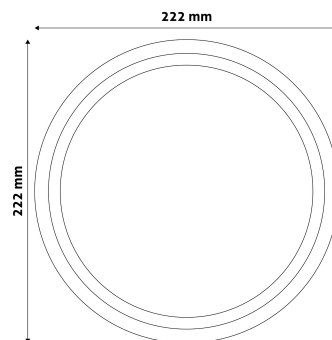

Avide Cseppálló Mennyezeti Lámpa Merkur-C Kerek IP54 12W NW 4000K Szürke

Termékkód:	ABHL54-RG-12W-NW
Termék honlap:	avidelighting.hu/qr/ABHL54-RG-12W-NW
Adatlap azonosító:	AB-190518
Forgalmazó:	Bramcke Hungary Kft.
Cím:	4031 Debrecen, Kishatár utca 17.

QR kód:

Kiállítva: 2025-05-15

Oldalszám: 2/4

TERMÉKMÉRET

Szélesség:	222mm
Magasság:	222mm
Mélység:	49mm

TERMÉKDOBOZ

Vonalkód:	5999097911304
Csomagolás:	1/b 10/k 360/r
Méret:	230mm x 60mm x 230mm
Nettó súly:	401g
Bruttó súly:	506g

KARTON

Vonalkód:	5999097911311
Csomagolás:	1/b 10/k 360/r
Méret:	475mm x 320mm x 250mm
Nettó súly:	4,01kg
Bruttó súly:	5,06kg

RAKLAP PÉLDA

Magasság:	
Szélesség:	120cm (std Euro pallet)
Mélység:	80cm (std Euro pallet)
Karton / raklap:	36karton/raklap
Karton / sor:	4db
Nettó súly:	144,36kg
Bruttó súly:	182,16kg

TERMÉK KÉP

KÖRVONAL