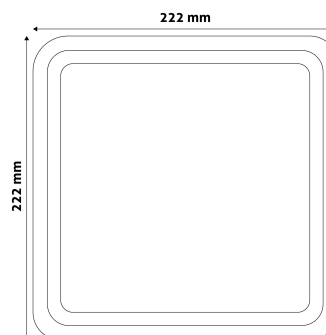

**Avide Cseppálló Mennyezeti Lámpa Merkur-S Négyzetes IP54 12W NW
4000K Szürke**

Termékkód:	ABHL54-SG-12W-NW
Termék honlap:	avidelighting.hu/qr/ABHL54-SG-12W-NW
Adatlap azonosító:	AB-190518
Forgalmazó:	Bramcke Hungary Kft.
Cím:	4031 Debrecen, Kishatár utca 17.

QR kód:

Kiállítva: 2024-04-23

Oldalszám: 2/4

TERMÉKMÉRET

Szélesség:	222mm
Magasság:	222mm
Mélység:	49mm

TERMÉKDOBOZ

Vonalkód:	5999097911243
Csomagolás:	1/b 10/k 360/r
Méret:	230mm x 60mm x 230mm
Nettó súly:	401g
Bruttó súly:	506g

KARTON

Vonalkód:	5999097911250
Csomagolás:	1/b 10/k 360/r
Méret:	475mm x 320mm x 250mm
Nettó súly:	4,01kg
Bruttó súly:	5,06kg

RAKLAP PÉLDA

Magasság:	
Szélesség:	120cm (std Euro pallet)
Mélység:	80cm (std Euro pallet)
Karton / raklap:	36karton/raklap
Karton / sor:	4db
Nettó súly:	144,36kg
Bruttó súly:	182,16kg

TERMÉK KÉP

KÖRVONAL