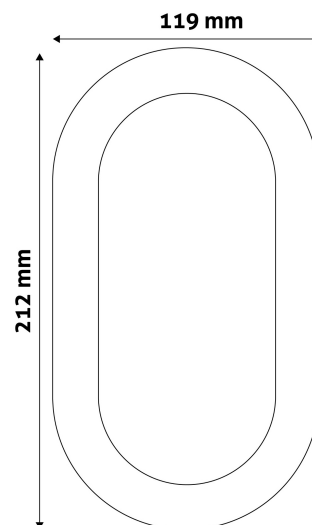

Avide (Titania-O) Cseppálló Mennyezeti Lámpa Ovális IP54 14W NW 4000K Fekete

Termékkód:	ABBHL-O-14W-NW-BL
Termék honlap:	avidelighting.hu/qr/ABBHL-O-14W-NW-BL
Adatlap azonosító:	AB-190518
Forgalmazó:	Armin Trade Kft.
Cím:	4024 Debrecen, Kossuth utca 22 2/4

QR kód:

Kiállítva: 2023-08-02

Oldalszám: 2/4

TERMÉKMÉRET

Szélesség:	119mm
Magasság:	212mm
Mélység:	212mm

TERMÉKDOBOZ

Vonalkód:	5999097909165
Csomagolás:	1/b 12/k 504/r
Méret:	125mm x 70mm x 220mm
Nettó súly:	350g
Bruttó súly:	350g

KARTON

Vonalkód:	5999097909172
Csomagolás:	1/b 12/k 504/r
Méret:	445mm x 265mm x 240mm
Nettó súly:	4,2kg
Bruttó súly:	4,2kg

RAKLAP PÉLDA

Magasság:	
Szélesség:	120cm (std Euro pallet)
Mélység:	80cm (std Euro pallet)
Karton / raklap:	42karton/raklap
Karton / sor:	6db
Nettó súly:	176,4kg
Bruttó súly:	176,4kg

TERMÉK KÉP

KÖRVONAL