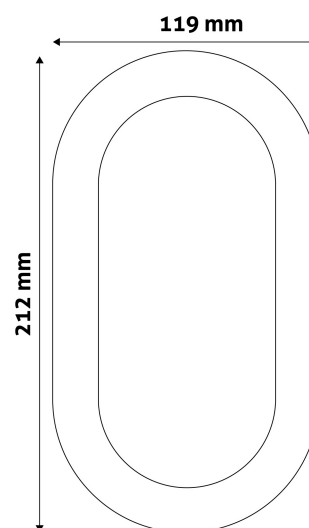

Avide Cseppálló Mennyezeti Lámpa Titania-O Ovális IP54 14W NW 4000K Fehér

Termékkód:	ABBHL-O-14W-NW
Termék honlap:	avidelighting.hu/qr/ABBHL-O-14W-NW
Adatlap azonosító:	AB-190518
Forgalmazó:	Bramcke Hungary Kft.
Cím:	4031 Debrecen, Kishatár utca 17.

QR kód:

Kiállítás: 2025-04-02

Oldalszám: 2/4

TERMÉKMÉRET

Szélesség:	119mm
Magasság:	212mm
Mélység:	212mm

TERMÉKDOBOZ

Vonalkód:	5999097909127
Csomagolás:	1/b 12/k 504/r
Méret:	125mm x 70mm x 220mm
Nettó súly:	300g
Bruttó súly:	350g

KARTON

Vonalkód:	5999097909134
Csomagolás:	1/b 12/k 504/r
Méret:	445mm x 265mm x 240mm
Nettó súly:	3,6kg
Bruttó súly:	4,2kg

RAKLAP PÉLDA

Magasság:	
Szélesség:	120cm (std Euro pallet)
Mélység:	80cm (std Euro pallet)
Karton / raklap:	42karton/raklap
Karton / sor:	6db
Nettó súly:	151,2kg
Bruttó súly:	176,4kg

TERMÉK KÉP

KÖRVONAL