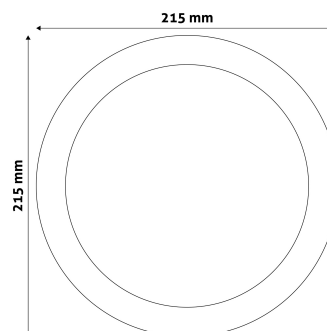

Avide (Titania-R) Cseppálló Mennyezeti Lámpa Kerek IP54 14W NW 4000K Fekete

Termékkód:	ABBHL-R-14W-NW-BL
Termék honlap:	avidelighting.hu/qr/ABBHL-R-14W-NW-BL
Adatlap azonosító:	AB-190518
Forgalmazó:	Bramcke Hungary Kft.
Cím:	4031 Debrecen, Kishatár utca 17.

QR kód:

Kiállítva: 2024-01-29

Oldalszám: 2/4

TERMÉKMÉRET

Szélesség:	215mm
Magasság:	215mm
Mélység:	80mm

TERMÉKDOBOZ

Vonalkód:	5999097909141
Csomagolás:	1/b 12/k 288/r
Méret:	220mm x 90mm x 220mm
Nettó súly:	401g
Bruttó súly:	506g

KARTON

Vonalkód:	5999097909158
Csomagolás:	1/b 12/k 288/r
Méret:	565mm x 455mm x 240mm
Nettó súly:	4,812kg
Bruttó súly:	6,072kg

RAKLAP PÉLDA

Magasság:	
Szélesség:	120cm (std Euro pallet)
Mélység:	80cm (std Euro pallet)
Karton / raklap:	24karton/raklap
Karton / sor:	
Nettó súly:	115,488kg
Bruttó súly:	145,728kg

TERMÉK KÉP

KÖRVONAL