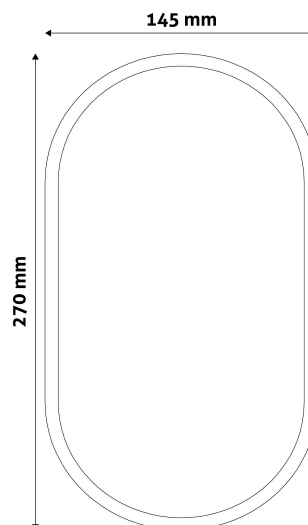

Avide Cseppálló Mennyezeti Lámpa Triton-O Ovális IP65 20W NW 4000K Fekete

Termékkód:	ABBHL-O-20W-NW-BL
Termék honlap:	avidelighting.hu/qr/ABBHL-O-20W-NW-BL
Adatlap azonosító:	AB-190518
Forgalmazó:	Bramcke Hungary Kft.
Cím:	4031 Debrecen, Kishatár utca 17.

QR kód:

Kiállítva: 2024-04-23

Oldalszám: 2/4

TERMÉKMÉRET

Szélesség:	145mm
Magasság:	270mm
Mélység:	270mm

TERMÉKDOBOZ

Vonalkód:	5999097915302
Csomagolás:	1/b 12/k 384/r
Méret:	150mm x 88mm x 273mm
Nettó súly:	401g
Bruttó súly:	506g

KARTON

Vonalkód:	5999097915319
Csomagolás:	1/b 12/k 384/r
Méret:	465mm x 375mm x 295mm
Nettó súly:	4,812kg
Bruttó súly:	6,072kg

RAKLAP PÉLDA

Magasság:	
Szélesség:	120cm (std Euro pallet)
Mélység:	80cm (std Euro pallet)
Karton / raklap:	32karton/raklap
Karton / sor:	
Nettó súly:	153,984kg
Bruttó súly:	194,304kg

TERMÉK KÉP

KÖRVONAL