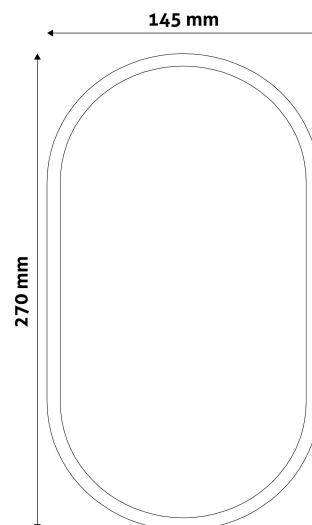

Avide Cseppálló Mennyezeti Lámpa Triton-O Ovális IP65 20W NW 4000K Fehér

Termékkód:	ABBHL-O-20W-NW
Termék honlap:	avidelighting.hu/qr/ABBHL-O-20W-NW
Adatlap azonosító:	AB-190518
Forgalmazó:	Bramcke Hungary Kft.
Cím:	4031 Debrecen, Kishatár utca 17.

QR kód:

Kiállítva: 2025-05-15

Oldalszám: 2/4

TERMÉKMÉRET

Szélesség:	145mm
Magasság:	270mm
Mélység:	270mm

TERMÉKDOBOZ

Vonalkód:	5999097915289
Csomagolás:	1/b 12/k 384/r
Méret:	150mm x 88mm x 273mm
Nettó súly:	401g
Bruttó súly:	506g

KARTON

Vonalkód:	5999097915296
Csomagolás:	1/b 12/k 384/r
Méret:	465mm x 375mm x 295mm
Nettó súly:	4,812kg
Bruttó súly:	6,072kg

RAKLAP PÉLDA

Magasság:	
Szélesség:	120cm (std Euro pallet)
Mélység:	80cm (std Euro pallet)
Karton / raklap:	32karton/raklap
Karton / sor:	
Nettó súly:	153,984kg
Bruttó súly:	194,304kg

TERMÉK KÉP

KÖRVONAL