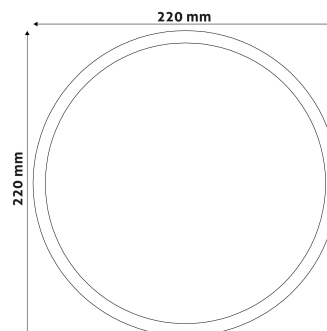

Avide Cseppálló Mennyezeti Lámpa Triton-R Kerek IP65 20W NW 4000K Fekete

Termékkód:	ABBHL-R-20W-NW-BL
Termék honlap:	avidelighting.hu/qr/ABBHL-R-20W-NW-BL
Adatlap azonosító:	AB-190518
Forgalmazó:	Bramcke Hungary Kft.
Cím:	4031 Debrecen, Kishatár utca 17.

QR kód:

Kiállítva: 2024-10-03

Oldalszám: 2/4

TERMÉKMÉRET

Szélesség:	220mm
Magasság:	
Mélység:	78mm

TERMÉKDOBOZ

Vonalkód:	5999097915265
Csomagolás:	1/b 12/k 216/r
Méret:	225mm x 85mm x 225mm
Nettó súly:	401g
Bruttó súly:	506g

KARTON

Vonalkód:	5999097915272
Csomagolás:	1/b 12/k 216/r
Méret:	530mm x 465mm x 245mm
Nettó súly:	4,812kg
Bruttó súly:	6,072kg

RAKLAP PÉLDA

Magasság:	
Szélesség:	120cm (std Euro pallet)
Mélység:	80cm (std Euro pallet)
Karton / raklap:	18karton/raklap
Karton / sor:	
Nettó súly:	86,616kg
Bruttó súly:	109,296kg

TERMÉK KÉP

KÖRVONAL