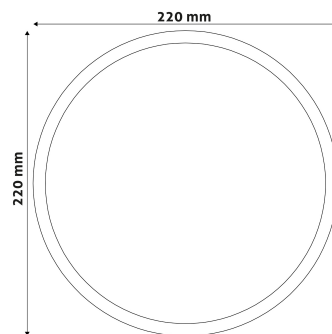

Avide Cseppálló Mennyezeti Lámpa Triton-R Kerek IP65 20W NW 4000K Fehér

Termékkód:	ABBHL-R-20W-NW
Termék honlap:	avidelighting.hu/qr/ABBHL-R-20W-NW
Adatlap azonosító:	AB-190518
Forgalmazó:	Bramcke Hungary Kft.
Cím:	4031 Debrecen, Kishatár utca 17.

QR kód:

Kiállítva: 2025-01-15

Oldalszám: 2/4

TERMÉKMÉRET

Szélesség:	220mm
Magasság:	
Mélység:	78mm

TERMÉKDOBOZ

Vonalkód:	5999097915241
Csomagolás:	1/b 12/k 216/r
Méret:	225mm x 85mm x 225mm
Nettó súly:	401g
Bruttó súly:	506g

KARTON

Vonalkód:	5999097915258
Csomagolás:	1/b 12/k 216/r
Méret:	530mm x 465mm x 245mm
Nettó súly:	4,812kg
Bruttó súly:	6,072kg

RAKLAP PÉLDA

Magasság:	
Szélesség:	120cm (std Euro pallet)
Mélység:	80cm (std Euro pallet)
Karton / raklap:	18karton/raklap
Karton / sor:	
Nettó súly:	86,616kg
Bruttó súly:	109,296kg

TERMÉK KÉP

KÖRVONAL