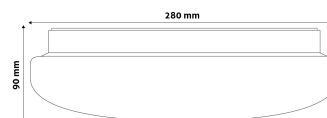

Avide LED Mennyezeti Lámpa Négyzetes Desdemona 12W 280*90mm NW 4000K

Termékkód:	ACLO28NW-S-12W
Termék honlap:	avidelighting.hu/qr/ACLO28NW-S-12W
Adatlap azonosító:	AB-190518
Forgalmazó:	Bramcke Hungary Kft.
Cím:	4031 Debrecen, Kishatár utca 17.

QR kód:

Kiállítás: 2024-05-07

Oldalszám: 2/3

TERMÉKMÉRET

Átmérő:	
Magasság:	90mm

TERMÉKDOBOZ

Vonalkód:	5999097911144
Csomagolás:	1/b 10/k 120/r
Méret:	280mm x 275mm x 90mm
Nettó súly:	300g
Bruttó súly:	437g

KARTON

Vonalkód:	5999097911151
Csomagolás:	1/b 10/k 120/r
Méret:	570mm x 290mm x 440mm
Nettó súly:	3kg
Bruttó súly:	4,37kg

RAKLAP PÉLDA

Magasság:	
Szélesség:	120cm (std Euro pallet)
Mélység:	80cm (std Euro pallet)
Karton / raklap:	12karton/raklap
Karton / sor:	
Nettó súly:	36kg
Bruttó súly:	52,44kg

TERMÉK KÉP

KÖRVONAL