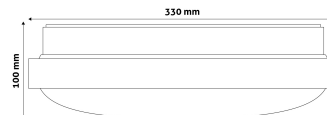

Oldalszám: 2/3

TERMÉKMÉRET

Átmérő: 330mm
Magasság: 100mm

TERMÉKDOBOZ

Vonalkód: 5999097915661
Csomagolás: 1/b 10/k 100/r
Méret: 330mm x 110mm x 330mm
Nettó súly: 431,5g
Bruttó súly: 651,5g

KARTON

Vonalkód: 5999097915678
Csomagolás: 1/b 10/k 100/r
Méret: 1 130mm x 350mm x 350mm
Nettó súly: 4,315kg
Bruttó súly: 6,515kg

RAKLAP PÉLDA

Magasság:
Szélesség: 120cm (std Euro pallet)
Mélyiség: 80cm (std Euro pallet)
Karton / raklap: 10karton/raklap
Karton / sor:
Nettó súly: 43,15kg
Bruttó súly: 65,15kg

TERMÉK KÉP

KÖRVONAL

Termékkód:	ACLO33CW-18W-ALU
Termék honlap:	avidelighting.hu/qr/ACLO33CW-18W-ALU
Adatlap azonosító:	AB-190518
Forgalmazó:	Bramcke Hungary Kft.
Cím:	4031 Debrecen, Kishatár utca 17.