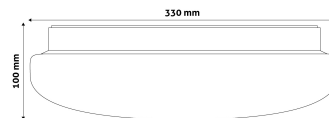

Termékkód:	ACLO33CW-18W-HL-ST
Termék honlap:	avidelighting.hu/qr/ACLO33CW-18W-HL-ST
Adatlap azonosító:	AB-190518
Forgalmazó:	Bramcke Hungary Kft.
Cím:	4031 Debrecen, Kishatár utca 17.

QR kód:

Kiállítás: 2024-05-08

Oldalszám: 2/3

TERMÉKMÉRET

Átmérő:	330mm
Magasság:	100mm

TERMÉKDOBOZ

Vonalkód:	5999097924748
Csomagolás:	1/b 10/k 100/r
Méret:	340mm x 340mm x 118mm
Nettó súly:	431,5g
Bruttó súly:	651,5g

KARTON

Vonalkód:	5999097924755
Csomagolás:	1/b 10/k 100/r
Méret:	1 130mm x 350mm x 350mm
Nettó súly:	4,315kg
Bruttó súly:	6,515kg

RAKLAP PÉLDA

Magasság:	
Szélesség:	120cm (std Euro pallet)
Mélység:	80cm (std Euro pallet)
Karton / raklap:	10karton/raklap
Karton / sor:	
Nettó súly:	43,15kg
Bruttó súly:	65,15kg

TERMÉK KÉP

KÖRVONAL