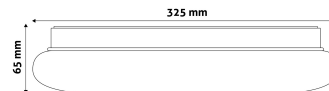

Oldalszám: 2/3

TERMÉKMÉRET

Átmérő: 325mm
Magasság: 65mm

TERMÉKDOBOZ

Vonalkód: 5999097924700
Csomagolás: 1/b 10/k 100/r
Méret: 330mm x 330mm x 65mm
Nettó súly: 431,5g
Bruttó súly: 651,5g

KARTON

Vonalkód: 5999097924717
Csomagolás: 1/b 10/k 100/r
Méret: 1 130mm x 350mm x 350mm
Nettó súly: 4,315kg
Bruttó súly: 6,515kg

RAKLAP PÉLDA

Magasság:
Szélesség: 120cm (std Euro pallet)
Mélység: 80cm (std Euro pallet)
Karton / raklap: 10karton/raklap
Karton / sor:
Nettó súly: 43,15kg
Bruttó súly: 65,15kg

TERMÉK KÉP

KÖRVONAL

Termékkód:	ACLO33CW-18W-LAR
Termék honlap:	avidelighting.hu/qr/ACLO33CW-18W-LAR
Adatlap azonosító:	AB-190518
Forgalmazó:	Bramcke Hungary Kft.
Cím:	4031 Debrecen, Kishatár utca 17.