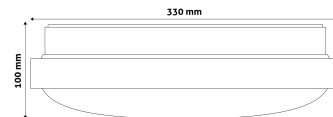

Termékkód:	ACLO33NW-18W-ALU
Termék honlap:	avidelighting.hu/qr/ACLO33NW-18W-ALU
Adatlap azonosító:	AB-190518
Forgalmazó:	Bramcke Hungary Kft.
Cím:	4031 Debrecen, Kishatár utca 17.

QR kód:

Kiállítás: 2025-05-16

Oldalszám: 2/3

TERMÉKMÉRET

Átmérő:	330mm
Magasság:	100mm

TERMÉKDOBOZ

Vonalkód:	5999097910246
Csomagolás:	1/b 10/k 100/r
Méret:	330mm x 110mm x 330mm
Nettó súly:	431,5g
Bruttó súly:	651,5g

KARTON

Vonalkód:	5999097910253
Csomagolás:	1/b 10/k 100/r
Méret:	1 130mm x 350mm x 350mm
Nettó súly:	4,315kg
Bruttó súly:	6,515kg

RAKLAP PÉLDA

Magasság:	
Szélesség:	120cm (std Euro pallet)
Mélység:	80cm (std Euro pallet)
Karton / raklap:	10karton/raklap
Karton / sor:	
Nettó súly:	43,15kg
Bruttó súly:	65,15kg

TERMÉK KÉP

KÖRVONAL