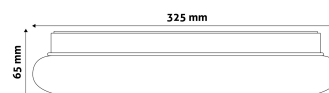

Termékkód: ACLO33NW-18W-LAR
Termék honlap: avidelighting.hu/qr/ACLO33NW-18W-LAR
Adatlap azonosító: AB-190518
Forgalmazó: Bramcke Hungary Kft.
Cím: 4031 Debrecen, Kishatár utca 17.

QR kód:

Kiállítva: 2024-04-23

Oldalszám: 2/3

TERMÉKMÉRET

Átmérő: 325mm
Magasság: 65mm

TERMÉKDOBOZ

Vonalkód: 5999097916163
Csomagolás: 1/b 10/k 100/r
Méret: 330mm x 330mm x 65mm
Nettó súly: 431,5g
Bruttó súly: 651,5g

KARTON

Vonalkód: 5999097916170
Csomagolás: 1/b 10/k 100/r
Méret: 1 130mm x 350mm x 350mm
Nettó súly: 4,315kg
Bruttó súly: 6,515kg

RAKLAP PÉLDA

Magasság:
Szélesség: 120cm (std Euro pallet)
Mélység: 80cm (std Euro pallet)
Karton / raklap: 10karton/raklap
Karton / sor:
Nettó súly: 43,15kg
Bruttó súly: 65,15kg

TERMÉK KÉP

KÖRVONAL