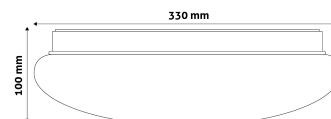

Termékkód: ACLO33NW-18W-MO
Termék honlap: avidelighting.hu/qr/ACLO33NW-18W-MO
Adatlap azonosító: AB-190518
Forgalmazó: Bramcke Hungary Kft.
Cím: 4031 Debrecen, Kishatár utca 17.

QR kód:

Kiállítás: 2024-04-23

Oldalszám: 2/3

TERMÉKMÉRET

Átmérő: 330mm
Magasság: 100mm

TERMÉKDOBOZ

Vonalkód: 5999097910260
Csomagolás: 1/b 10/k 100/r
Méret: 333mm x 110mm x 333mm
Nettó súly: 431,5g
Bruttó súly: 651,5g

KARTON

Vonalkód: 5999097910277
Csomagolás: 1/b 10/k 100/r
Méret: 1 130mm x 350mm x 350mm
Nettó súly: 4,315kg
Bruttó súly: 6,515kg

RAKLAP PÉLDA

Magasság:
Szélesség: 120cm (std Euro pallet)
Mélység: 80cm (std Euro pallet)
Karton / raklap: 10karton/raklap
Karton / sor:
Nettó súly: 43,15kg
Bruttó súly: 65,15kg

TERMÉK KÉP

KÖRVONAL