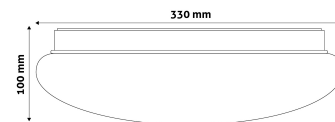

Oldalszám: 2/3

TERMÉKMÉRET

Átmérő:	330mm
Magasság:	100mm

TERMÉKDOBOZ

Vonalkód:	5999097910185
Csomagolás:	1/b 10/k 100/r
Méret:	330mm x 110mm x 330mm
Nettó súly:	431,5g
Bruttó súly:	651,5g

KARTON

Vonalkód:	5999097910192
Csomagolás:	1/b 10/k 100/r
Méret:	1 130mm x 350mm x 350mm
Nettó súly:	4,315kg
Bruttó súly:	6,515kg

RAKLAP PÉLDA

Magasság:	
Szélesség:	120cm (std Euro pallet)
Mélység:	80cm (std Euro pallet)
Karton / raklap:	10karton/raklap
Karton / sor:	
Nettó súly:	43,15kg
Bruttó súly:	65,15kg

TERMÉK KÉP

KÖRVONAL

Termékkód:	ACLO33NW-18W-S
Termék honlap:	avidelighting.hu/qr/ACLO33NW-18W-S
Adatlap azonosító:	AB-190518
Forgalmazó:	Bramcke Hungary Kft.
Cím:	4031 Debrecen, Kishatár utca 17.