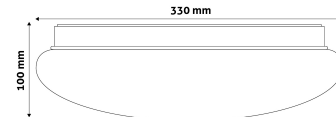

Oldalszám: 2/3

TERMÉKMÉRET

Átmérő:	330mm
Magasság:	100mm

TERMÉKDOBOZ

Vonalkód:	5999562288825
Csomagolás:	1/b 10/k 100/r
Méret:	335mm x 110mm x 335mm
Nettó súly:	431,5g
Bruttó súly:	651,5g

KARTON

Vonalkód:	5999562288832
Csomagolás:	1/b 10/k 100/r
Méret:	1 130mm x 350mm x 350mm
Nettó súly:	4,315kg
Bruttó súly:	6,515kg

RAKLAP PÉLDA

Magasság:	
Szélesség:	120cm (std Euro pallet)
Mélység:	80cm (std Euro pallet)
Karton / raklap:	10karton/raklap
Karton / sor:	
Nettó súly:	43,15kg
Bruttó súly:	65,15kg

TERMÉK KÉP

KÖRVONAL

Termékkód:	ACLO33NW-18W
Termék honlap:	avidelighting.hu/qr/ACLO33NW-18W
Adatlap azonosító:	AB-190518
Forgalmazó:	Bramcke Hungary Kft.
Cím:	4031 Debrecen, Kishatár utca 17.