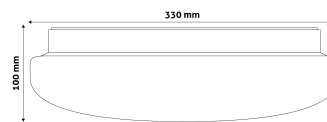

Oldalszám: 2/3

TERMÉKMÉRET

Átmérő:
Magasság: 100mm

TERMÉKDOBOZ

Vonalkód: 5999097911168
Csomagolás: 1/b 10/k 100/r
Méret: 335mm x 110mm x 335mm
Nettó súly: 431,5g
Bruttó súly: 651,5g

KARTON

Vonalkód: 5999097911175
Csomagolás: 1/b 10/k 100/r
Méret: 1 130mm x 350mm x 350mm
Nettó súly: 4,315kg
Bruttó súly: 6,515kg

RAKLAP PÉLDA

Magasság:
Szélesség: 120cm (std Euro pallet)
Mélység: 80cm (std Euro pallet)
Karton / raklap: 10karton/raklap
Karton / sor:
Nettó súly: 43,15kg
Bruttó súly: 65,15kg

TERMÉK KÉP

KÖRVONAL

Termékkód:	ACLO33NW-S-18W
Termék honlap:	avidelighting.hu/qr/ACLO33NW-S-18W
Adatlap azonosító:	AB-190518
Forgalmazó:	Bramcke Hungary Kft.
Cím:	4031 Debrecen, Kishatár utca 17.