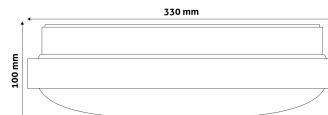

Termékkód:	ACLO33WW-18W-ALU
Termék honlap:	avidelighting.hu/qr/ACLO33WW-18W-ALU
Adatlap azonosító:	AB-190518
Forgalmazó:	Bramcke Hungary Kft.
Cím:	4031 Debrecen, Kishatár utca 17.

QR kód:

Kiállítás: 2024-04-23

Oldalszám: 2/3

TERMÉKMÉRET

Átmérő:	330mm
Magasság:	100mm

TERMÉKDOBOZ

Vonalkód:	5999097924120
Csomagolás:	1/b 10/k 100/r
Méret:	330mm x 110mm x 330mm
Nettó súly:	431,5g
Bruttó súly:	651,5g

KARTON

Vonalkód:	5999097924137
Csomagolás:	1/b 10/k 100/r
Méret:	1 130mm x 350mm x 350mm
Nettó súly:	4,315kg
Bruttó súly:	6,515kg

RAKLAP PÉLDA

Magasság:	
Szélesség:	120cm (std Euro pallet)
Mélység:	80cm (std Euro pallet)
Karton / raklap:	10karton/raklap
Karton / sor:	
Nettó súly:	43,15kg
Bruttó súly:	65,15kg

TERMÉK KÉP

KÖRVONAL