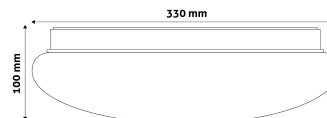

Oldalszám: 2/3

TERMÉKMÉRET

Átmérő:	330mm
Magasság:	100mm

TERMÉKDOBOZ

Vonalkód:	5999097924045
Csomagolás:	1/b 10/k 100/r
Méret:	340mm x 340mm x 118mm
Nettó súly:	431,5g
Bruttó súly:	651,5g

KARTON

Vonalkód:	5999097924052
Csomagolás:	1/b 10/k 100/r
Méret:	1 130mm x 350mm x 350mm
Nettó súly:	4,315kg
Bruttó súly:	6,515kg

RAKLAP PÉLDA

Magasság:	
Szélesség:	120cm (std Euro pallet)
Mélység:	80cm (std Euro pallet)
Karton / raklap:	10karton/raklap
Karton / sor:	
Nettó súly:	43,15kg
Bruttó súly:	65,15kg

TERMÉK KÉP**KÖRVONAL**