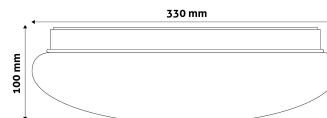

Oldalszám: 2/3

TERMÉKMÉRET

Átmérő: 330mm
Magasság: 100mm

TERMÉKDOBOZ

Vonalkód: 5999097924083
Csomagolás: 1/b 10/k 100/r
Méret: 335mm x 110mm x 335mm
Nettó súly: 431,5g
Bruttó súly: 651,5g

KARTON

Vonalkód: 5999097924090
Csomagolás: 1/b 10/k 100/r
Méret: 1 130mm x 350mm x 350mm
Nettó súly: 4,315kg
Bruttó súly: 6,515kg

RAKLAP PÉLDA

Magasság:
Szélesség: 120cm (std Euro pallet)
Mélység: 80cm (std Euro pallet)
Karton / raklap: 10karton/raklap
Karton / sor:
Nettó súly: 43,15kg
Bruttó súly: 65,15kg

TERMÉK KÉP

KÖRVONAL

Termékkód:	ACLO33WW-18W
Termék honlap:	avidelighting.hu/qr/ACLO33WW-18W
Adatlap azonosító:	AB-190518
Forgalmazó:	Bramcke Hungary Kft.
Cím:	4031 Debrecen, Kishatár utca 17.