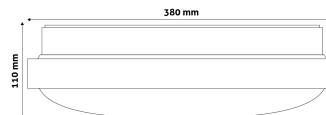

Termékkód: ACLO38CW-24W-ALU
Termék honlap: avidelighting.hu/qr/ACLO38CW-24W-ALU
Adatlap azonosító: AB-190518
Forgalmazó: Bramcke Hungary Kft.
Cím: 4031 Debrecen, Kishatár utca 17.

QR kód:
Kiállítva: 2024-05-17
Oldalszám: 2/3

TERMÉKMÉRET

Átmérő: 380mm
Magasság: 105mm

TERMÉKDOBOZ

Vonalkód: 5999097924786
Csomagolás: 1/b 10/k 100/r
Méret: 390mm x 390mm x 118mm
Nettó súly: 562g
Bruttó súly: 835g

KARTON

Vonalkód: 5999097924793
Csomagolás: 1/b 10/k 100/r
Méret: 780mm x 570mm x 395mm
Nettó súly: 5,62kg
Bruttó súly: 8,35kg

RAKLAP PÉLDA

Magasság:
Szélesség: 120cm (std Euro pallet)
Mélység: 80cm (std Euro pallet)
Karton / raklap: 10karton/raklap
Karton / sor:
Nettó súly: 56,2kg
Bruttó súly: 83,5kg

TERMÉK KÉP

KÖRVONAL