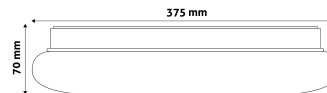

Oldalszám: 2/3

TERMÉKMÉRET

Átmérő: 375mm
Magasság: 70mm

TERMÉKDOBOZ

Vonalkód: 5999097924724
Csomagolás: 1/b 10/k 100/r
Méret: 380mm x 380mm x 70mm
Nettó súly: 562g
Bruttó súly: 835g

KARTON

Vonalkód: 5999097924731
Csomagolás: 1/b 10/k 100/r
Méret: 1 130mm x 400mm x 400mm
Nettó súly: 5,62kg
Bruttó súly: 8,35kg

RAKLAP PÉLDA

Magasság:
Szélesség: 120cm (std Euro pallet)
Mélység: 80cm (std Euro pallet)
Karton / raklap: 10karton/raklap
Karton / sor:
Nettó súly: 56,2kg
Bruttó súly: 83,5kg

TERMÉK KÉP

KÖRVONAL

Termékkód:	ACLO38CW-24W-LAR
Termék honlap:	avidelighting.hu/qr/ACLO38CW-24W-LAR
Adatlap azonosító:	AB-190518
Forgalmazó:	Bramcke Hungary Kft.
Cím:	4031 Debrecen, Kishatár utca 17.