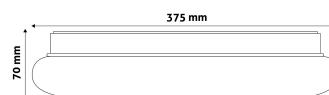

Termékkód: ACLO38NW-24W-LAR
Termék honlap: avidelighting.hu/qr/ACLO38NW-24W-LAR
Adatlap azonosító: AB-190518
Forgalmazó: Bramcke Hungary Kft.
Cím: 4031 Debrecen, Kishatár utca 17.

QR kód:

Kiállítva: 2024-04-23

Oldalszám: 2/3

TERMÉKMÉRET

Átmérő: 375mm
Magasság: 70mm

TERMÉKDOBOZ

Vonalkód: 5999097916347
Csomagolás: 1/b 10/k 100/r
Méret: 380mm x 380mm x 70mm
Nettó súly: 562g
Bruttó súly: 835g

KARTON

Vonalkód: 5999097916354
Csomagolás: 1/b 10/k 100/r
Méret: 1 130mm x 400mm x 400mm
Nettó súly: 5,62kg
Bruttó súly: 8,35kg

RAKLAP PÉLDA

Magasság:
Szélesség: 120cm (std Euro pallet)
Mélység: 80cm (std Euro pallet)
Karton / raklap: 10karton/raklap
Karton / sor:
Nettó súly: 56,2kg
Bruttó súly: 83,5kg

TERMÉK KÉP

KÖRVONAL