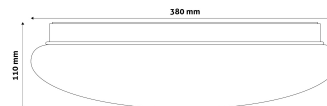

Oldalszám: 2/3

TERMÉKMÉRET

Átmérő: 380mm
Magasság: 110mm

TERMÉKDOBOZ

Vonalkód: 5999562288849
Csomagolás: 1/b 10/k 100/r
Méret: 390mm x 390mm x 118mm
Nettó súly: 562g
Bruttó súly: 835g

KARTON

Vonalkód: 5999562288856
Csomagolás: 1/b 10/k 100/r
Méret: 1 130mm x 400mm x 400mm
Nettó súly: 5,62kg
Bruttó súly: 8,35kg

RAKLAP PÉLDA

Magasság:
Szélesség: 120cm (std Euro pallet)
Mélység: 80cm (std Euro pallet)
Karton / raklap: 10karton/raklap
Karton / sor:
Nettó súly: 56,2kg
Bruttó súly: 83,5kg

TERMÉK KÉP

KÖRVONAL

Termékkód:	ACLO38NW-24W
Termék honlap:	avidelighting.hu/qr/ACLO38NW-24W
Adatlap azonosító:	AB-190518
Forgalmazó:	Bramcke Hungary Kft.
Cím:	4031 Debrecen, Kishatár utca 17.