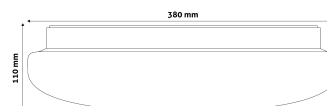

Oldalszám: 2/3

TERMÉKMÉRET

Átmérő:	
Magasság:	110mm

TERMÉKDOBOZ

Vonalkód:	5999097911182
Csomagolás:	1/b 10/k 100/r
Méret:	390mm x 390mm x 118mm
Nettó súly:	562g
Bruttó súly:	835g

KARTON

Vonalkód:	5999097911199
Csomagolás:	1/b 10/k 100/r
Méret:	1 130mm x 400mm x 400mm
Nettó súly:	5,62kg
Bruttó súly:	8,35kg

RAKLAP PÉLDA

Magasság:	
Szélesség:	120cm (std Euro pallet)
Mélység:	80cm (std Euro pallet)
Karton / raklap:	10karton/raklap
Karton / sor:	
Nettó súly:	56,2kg
Bruttó súly:	83,5kg

TERMÉK KÉP

KÖRVONAL

Termékkód:	ACLO38NW-S-24W
Termék honlap:	avidelighting.hu/qr/ACLO38NW-S-24W
Adatlap azonosító:	AB-190518
Forgalmazó:	Bramcke Hungary Kft.
Cím:	4031 Debrecen, Kishatár utca 17.