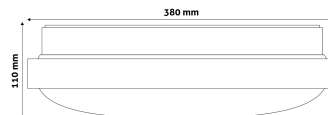

Oldalszám: 2/3

TERMÉKMÉRET

Átmérő:	380mm
Magasság:	110mm

TERMÉKDOBOZ

Vonalkód:	5999097924144
Csomagolás:	1/b 10/k 100/r
Méret:	390mm x 390mm x 118mm
Nettó súly:	562g
Bruttó súly:	835g

KARTON

Vonalkód:	5999097924151
Csomagolás:	1/b 10/k 100/r
Méret:	1 130mm x 400mm x 400mm
Nettó súly:	5,62kg
Bruttó súly:	8,35kg

RAKLAP PÉLDA

Magasság:	
Szélesség:	120cm (std Euro pallet)
Mélység:	80cm (std Euro pallet)
Karton / raklap:	10karton/raklap
Karton / sor:	
Nettó súly:	56,2kg
Bruttó súly:	83,5kg

TERMÉK KÉP**KÖRVONAL**

Termékkód:	ACLO38WW-24W-ALU
Termék honlap:	avidelighting.hu/qr/ACLO38WW-24W-ALU
Adatlap azonosító:	AB-190518
Forgalmazó:	Bramcke Hungary Kft.
Cím:	4031 Debrecen, Kishatár utca 17.