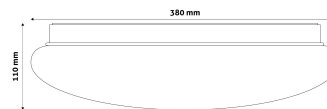

Oldalszám: 2/3

TERMÉKMÉRET

Átmérő:	380mm
Magasság:	110mm

TERMÉKDOBOZ

Vonalkód:	5999097924069
Csomagolás:	1/b 10/k 100/r
Méret:	390mm x 390mm x 118mm
Nettó súly:	562g
Bruttó súly:	835g

KARTON

Vonalkód:	5999097924076
Csomagolás:	1/b 10/k 100/r
Méret:	1 130mm x 400mm x 400mm
Nettó súly:	5,62kg
Bruttó súly:	8,35kg

RAKLAP PÉLDA

Magasság:	
Szélesség:	120cm (std Euro pallet)
Mélység:	80cm (std Euro pallet)
Karton / raklap:	10karton/raklap
Karton / sor:	
Nettó súly:	56,2kg
Bruttó súly:	83,5kg

TERMÉK KÉP

KÖRVONAL

Termékkód:	ACLO38WW-24W-HL-ST
Termék honlap:	avidelighting.hu/qr/ACLO38WW-24W-HL-ST
Adatlap azonosító:	AB-190518
Forgalmazó:	Bramcke Hungary Kft.
Cím:	4031 Debrecen, Kishatár utca 17.