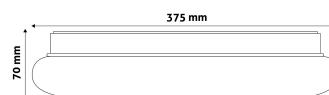

Oldalszám: 2/3

TERMÉKMÉRET

Átmérő: 375mm
Magasság: 70mm

TERMÉKDOBOZ

Vonalkód: 5999097924182
Csomagolás: 1/b 10/k 100/r
Méret: 380mm x 380mm x 70mm
Nettó súly: 485g
Bruttó súly: 740g

KARTON

Vonalkód: 5999097924199
Csomagolás: 1/b 10/k 100/r
Méret: 1 130mm x 400mm x 400mm
Nettó súly: 4,85kg
Bruttó súly: 7,4kg

RAKLAP PÉLDA

Magasság:
Szélesség: 120cm (std Euro pallet)
Mélység: 80cm (std Euro pallet)
Karton / raklap: 10karton/raklap
Karton / sor:
Nettó súly: 48,5kg
Bruttó súly: 74kg

TERMÉK KÉP

KÖRVONAL

Termékkód:	ACLO38WW-24W-LAR
Termék honlap:	avidelighting.hu/qr/ACLO38WW-24W-LAR
Adatlap azonosító:	AB-190518
Forgalmazó:	Bramcke Hungary Kft.
Cím:	4031 Debrecen, Kishatár utca 17.