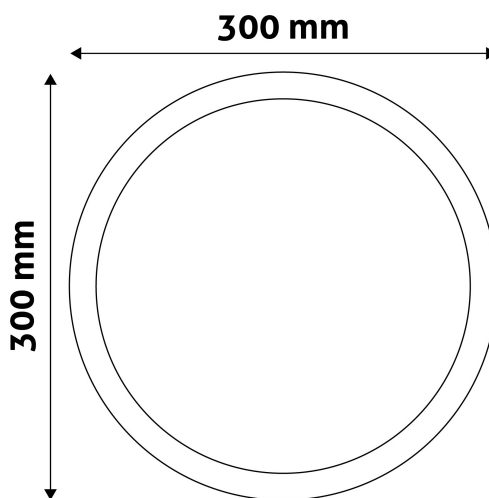

Avide LED Falra Szerelhető Kerek Mennyezeti Lámpa ALU 24W CW 6400K

Termékkód:	ACSMCW-R-24W-ALU
Termék honlap:	avidelighting.hu/qr/ACSMCW-R-24W-ALU
Adatlap azonosító:	AB-190518
Forgalmazó:	Bramcke Hungary Kft.
Cím:	4031 Debrecen, Kishatár utca 17.

QR kód:

Kiállítás: 2025-05-16

Oldalszám: 2/3

TERMÉKMÉRET

Átmérő:	300mm
Magasság:	31,5mm

TERMÉKDOBOZ

Vonalkód:	5999097913148
Csomagolás:	1/b 20/k 240/r
Méret:	303mm x 303mm x 30mm
Nettó súly:	675g
Bruttó súly:	795g

KARTON

Vonalkód:	5999097913155
Csomagolás:	1/b 20/k 240/r
Méret:	625mm x 420mm x 325mm
Nettó súly:	13,5kg
Bruttó súly:	15,9kg

RAKLAP PÉLDA

Magasság:	
Szélesség:	120cm (std Euro pallet)
Mélység:	80cm (std Euro pallet)
Karton / raklap:	12karton/raklap
Karton / sor:	
Nettó súly:	162kg
Bruttó súly:	190,8kg

TERMÉK KÉP

KÖRVONAL